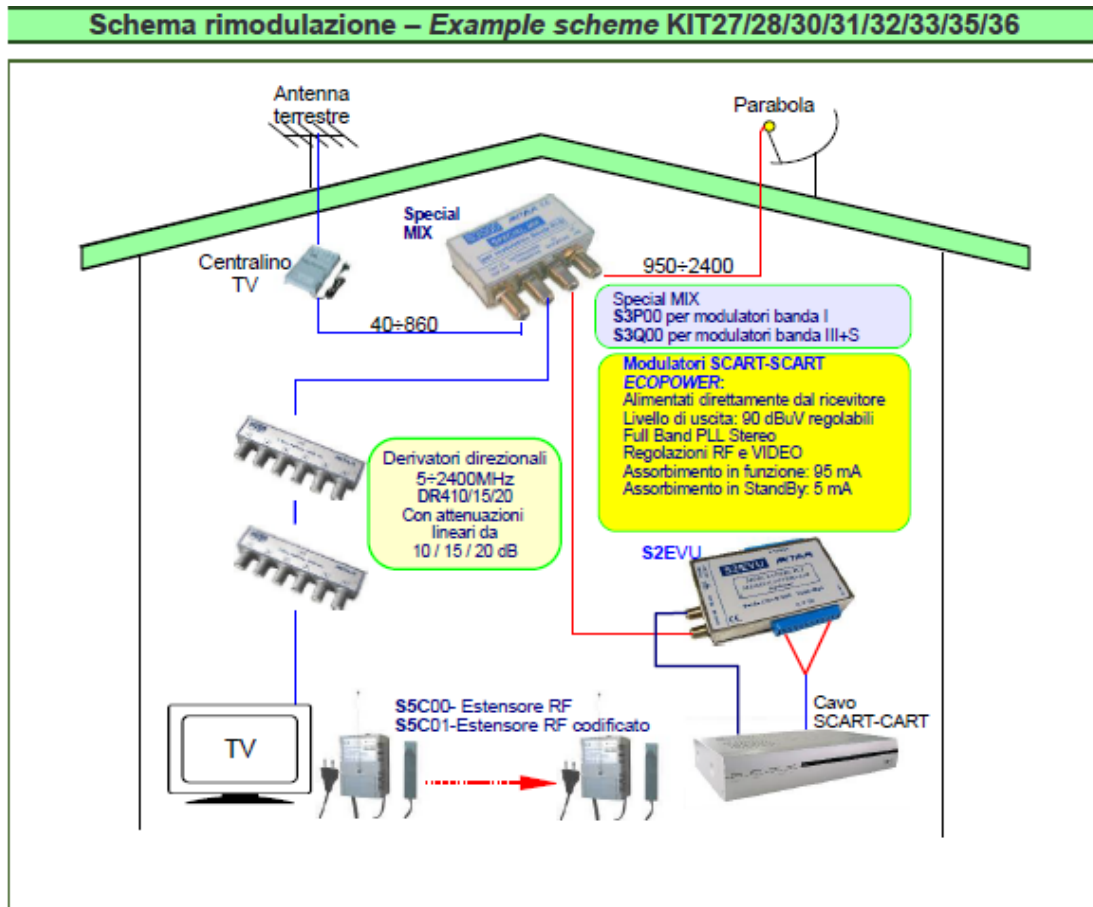

Esempio di rimodulazione di un segnale proveniente da un ricevitore sat, preso da un catalogo Mitan

Esempio di rimodulazione di un canale satellitare (utilizzando come ritorno il cavo satellitare) in tutta la casa. In questo modo si evita la stesura di cavi aggiuntivi con un notevole risparmio di tempo.
 Modulation SAT ch in home distribution scheme using the SAT coax cable. Save time and materials solution.